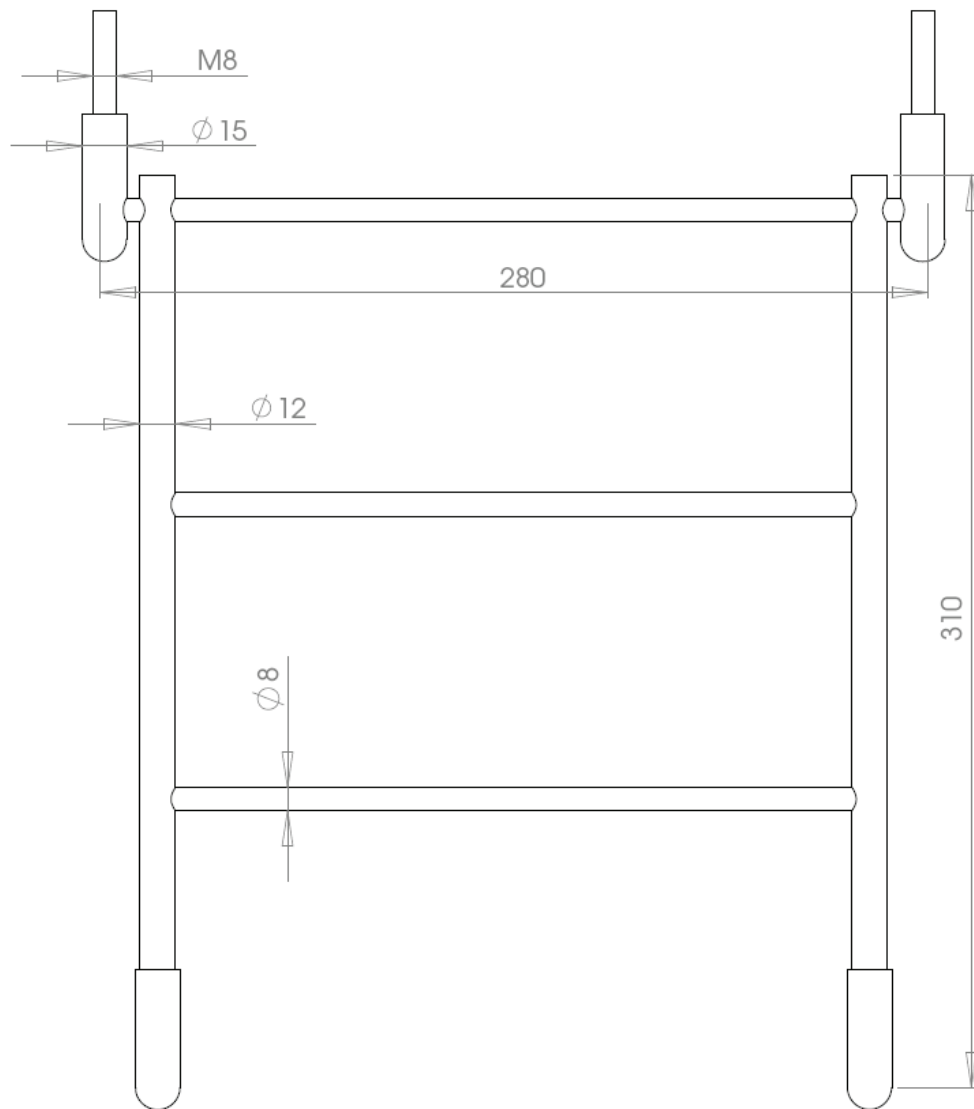

Emmerrooster

SPHINX ARNHEM 46 EN APELDOORN

Artikelnummer	EAN	Omschrijving
533010001	8711962500263	Emmerrooster - Sphinx 46 cm, ms verchr.

Member of De Beer Group

Marchandweg 45 | 3771 MN Barneveld - Nederland
Tel. +31 (0)342 40 47 40 | www.debeer-sanitair.nl