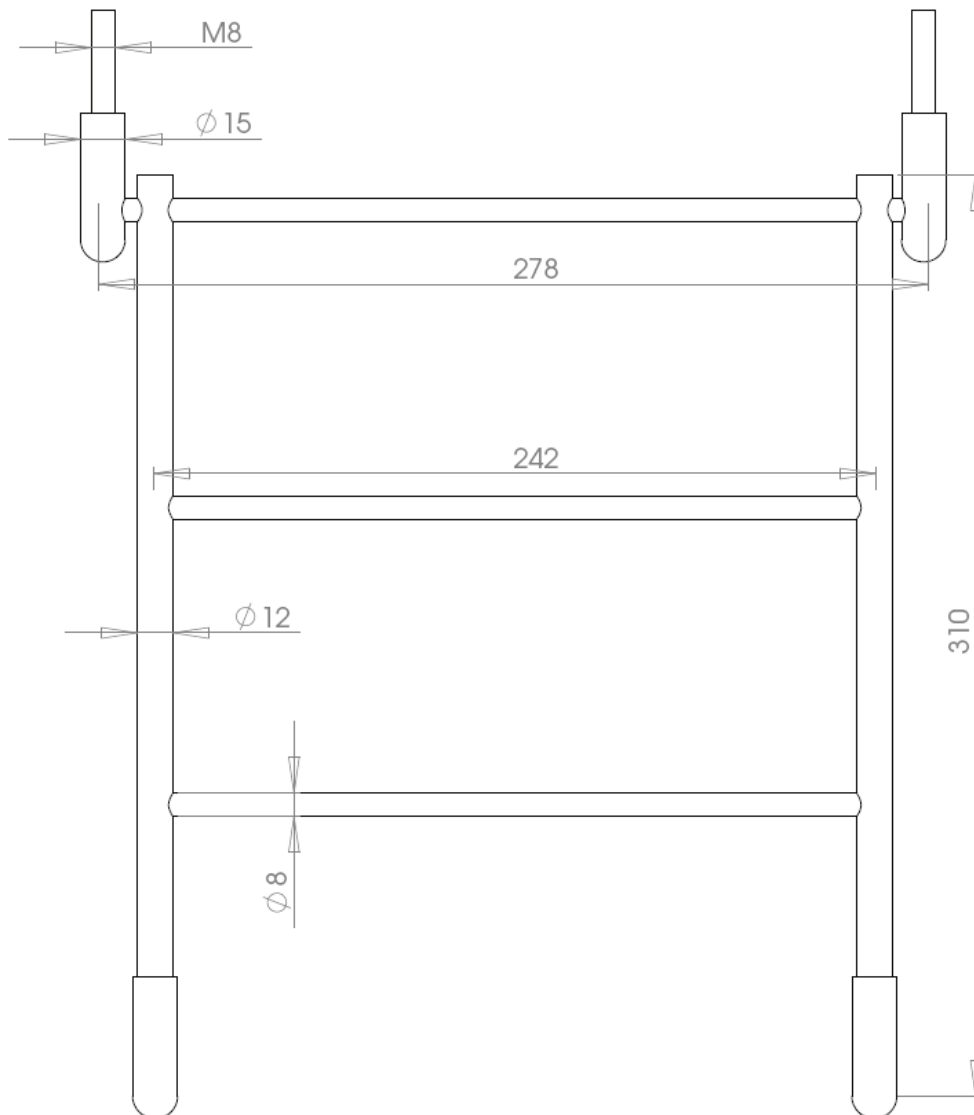

# Emmerrooster

SPHINX 300 - 61

Artikelnummer	EAN	Omschrijving
533020001	8711962500270	Emmerrooster - Sphinx 300-61 cm, ms verchr.