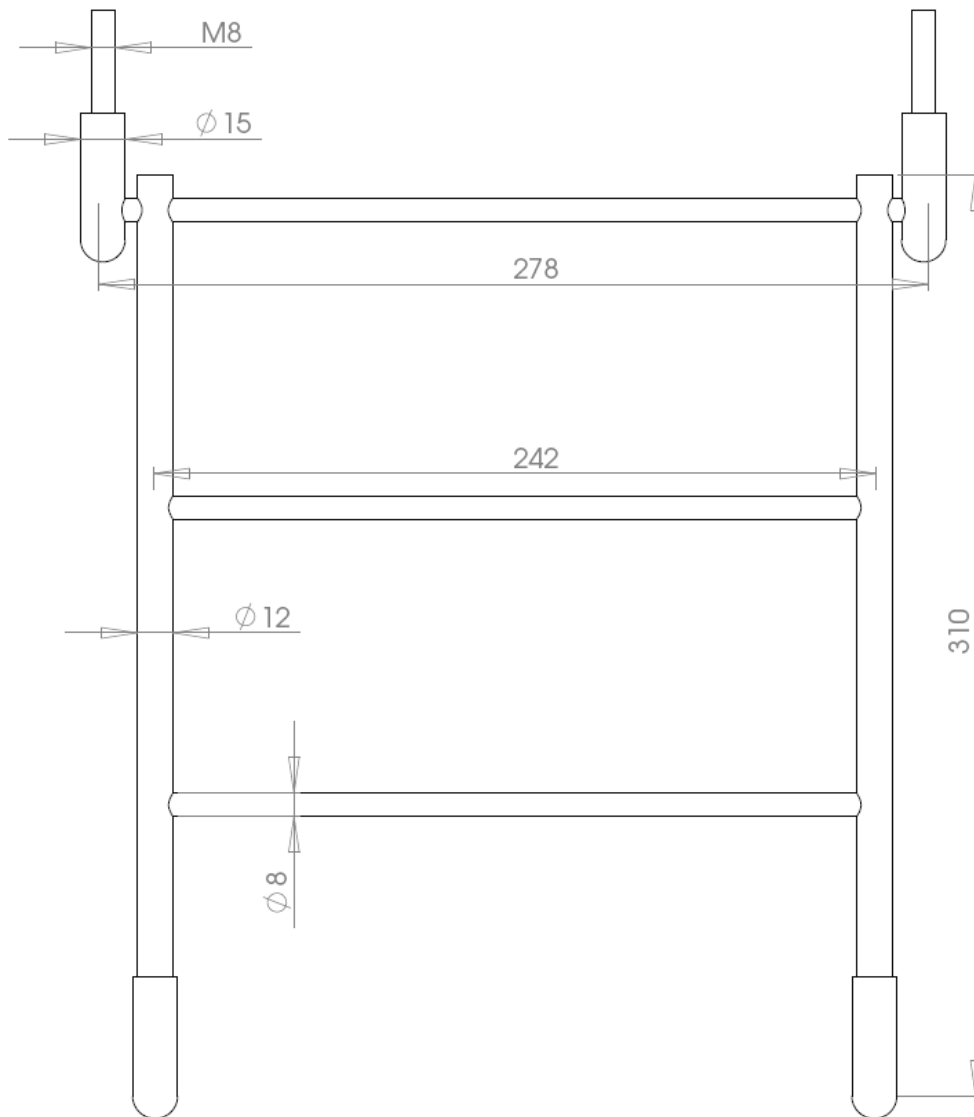

Emmerrooster

SPHINX 300 - 46

Artikelnummer	EAN	Omschrijving
533011001	8711962015156	Emmerrooster - Sphinx 300-46 cm, ms verchr.

Member of De Beer Group

Marchandweg 45 | 3771 MN Barneveld - Nederland
Tel. +31 (0)342 40 47 40 | www.debeer-sanitair.nl