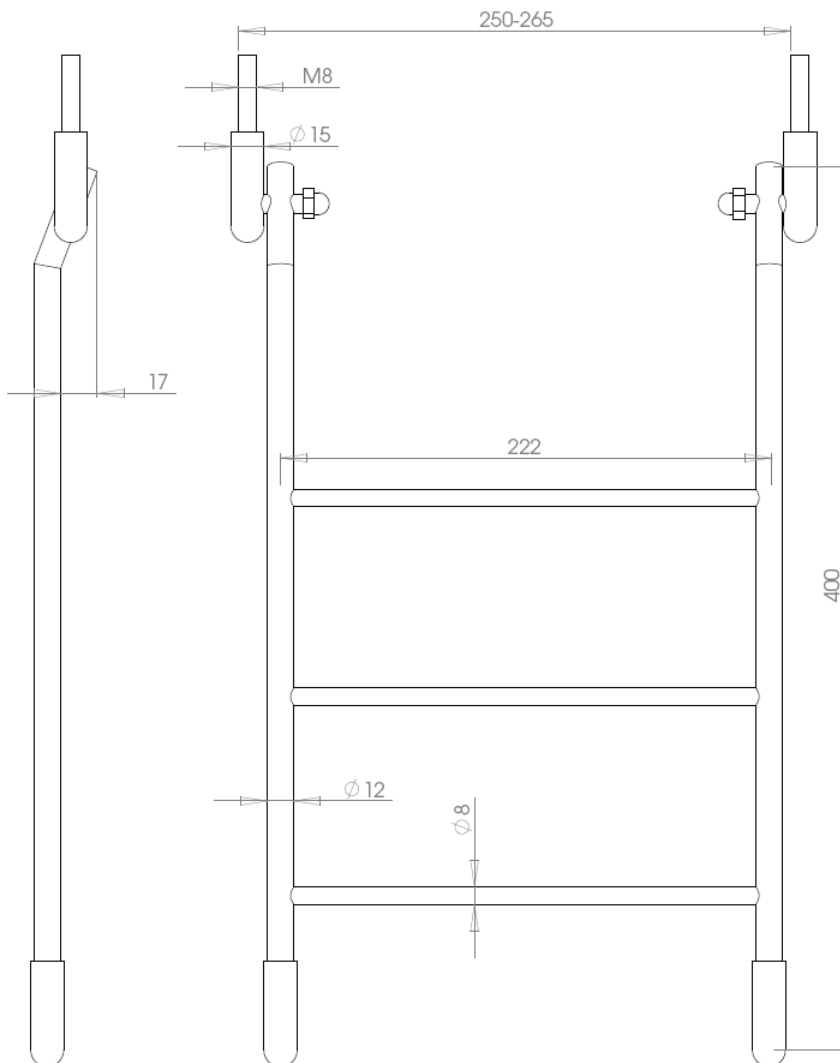

Emmerrooster

SPHINX SLOPHOPPER LEIDEN

Artikelnummer	EAN	Omschrijving
533030001	8711962500287	Emmerrooster - Slophopper, Leiden ms verchr.

Member of De Beer Group

Marchandweg 45 | 3771 MN Barneveld - Nederland
Tel. +31 (0)342 40 47 40 | www.debeer-sanitair.nl

Gepa-Weg 4 | D-42327 Wuppertal - Deutschland
Tel. +49 (0)202 27842-0 | www.koero-sanitaer.de

Making small parts great