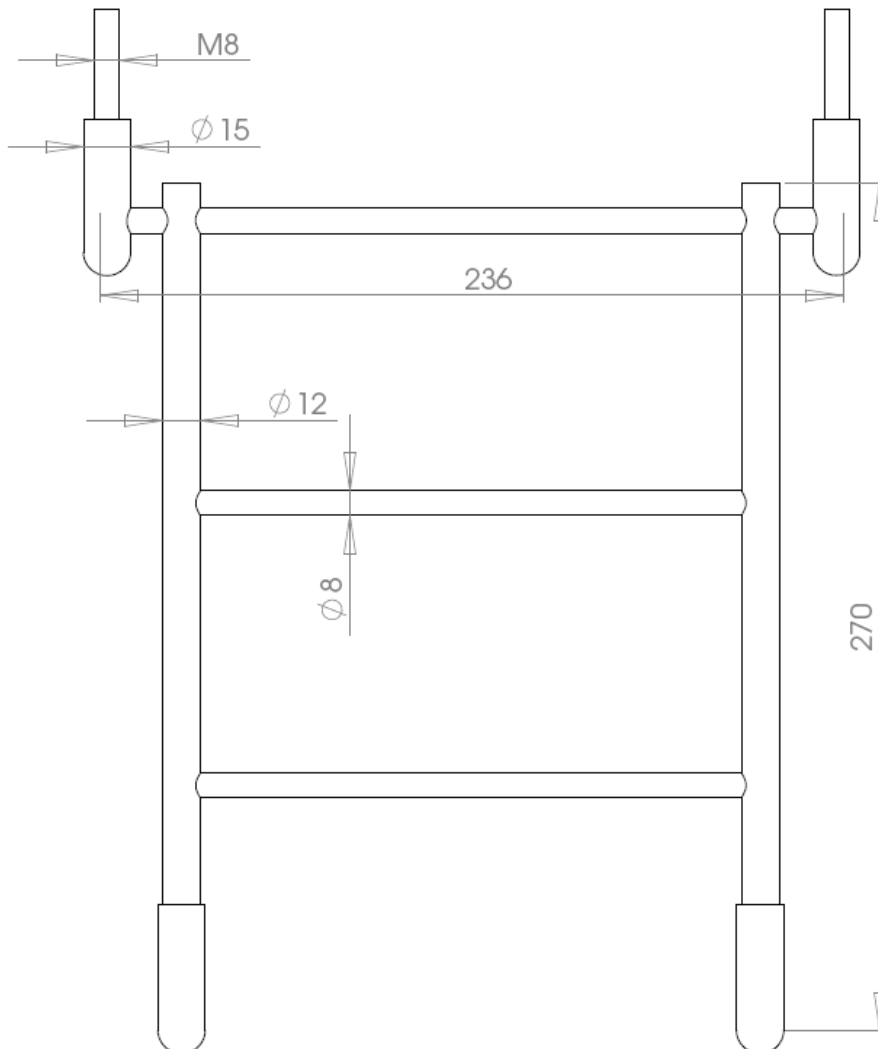

Emmerrooster

IDEAL STANDARD DURO

Artikelnummer	EAN	Omschrijving
533070001	8711962500324	Emmerrooster - Duro, ms verchr.

Member of De Beer Group

Marchandweg 45 | 3771 MN Barneveld - Nederland
Tel. +31 (0)342 40 47 40 | www.debeer-sanitair.nl