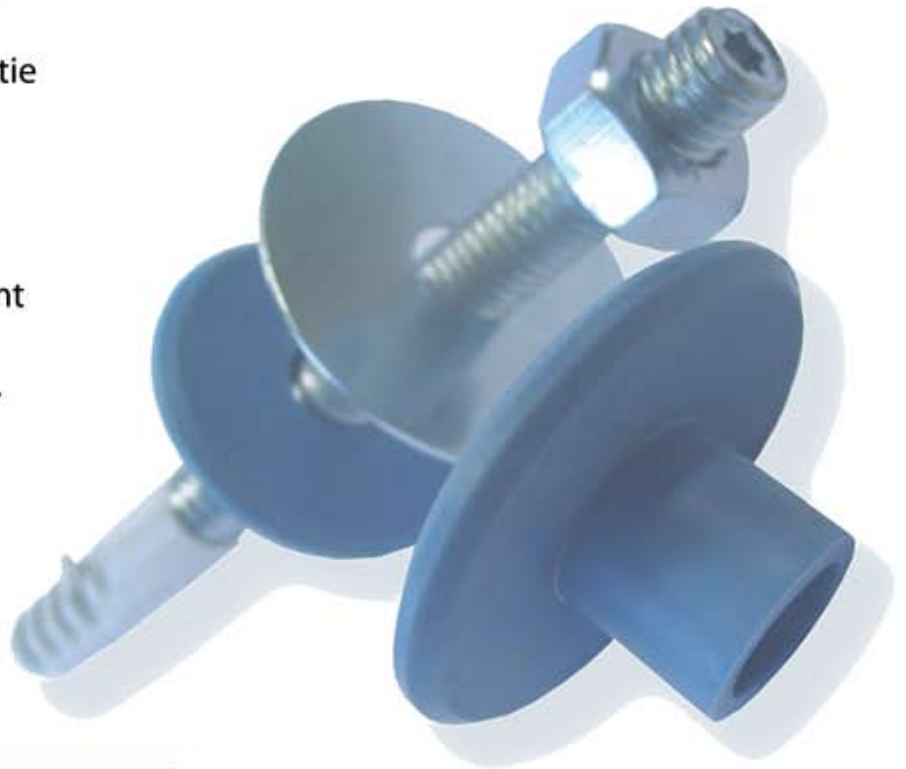

Eenvoudig geruisloos!

SchallFix is een nieuwe generatie wastafelbevestigingen met geluidsisolerende werking. De SchallFix-setjes bevatten een zachte, dempende ring, die geluidsoverdracht voorkomt en tevens kans op breuk bij het vastdraaien vermindert.

- ✓ M8 x 80 mm met nylon plug 10
- ✓ M10 x 110 mm met nylon plug 12

Artikelnummer nylon plug 10: 21.5209-101
Artikelnummer nylon plug 12: 21.5109-101