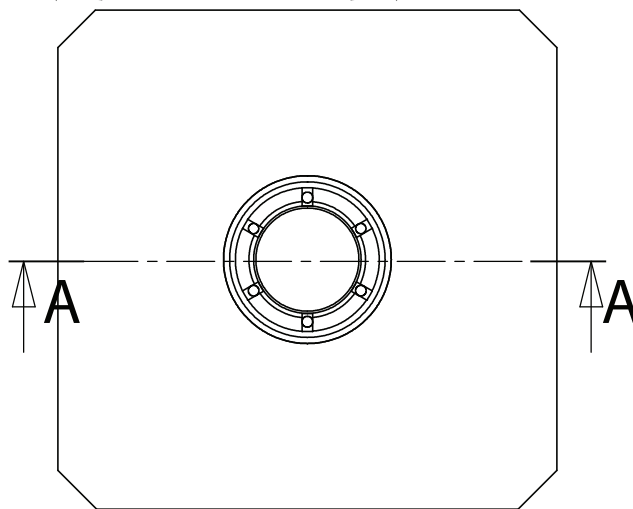

A-A

90

Bovenaanzicht  
Schaal 1 : 5

DO NOT SCALE DRAWING

J. de Beer B.V.  
www.debeer-sanitair.nl

**DE BEER**

7 mei 2007  
UNLESS OTHERWISE SPECIFIED:  
DIMENSIONS ARE IN MILLIMETERS

TITLE:  
Pluvetta® 80  
met loden slap

Stortbuis op maat leverbaar

Artikel Nr.	Omschrijving
48.2086-001	Pluvetta® 80 - 15 ponds slap
48.2087-001	Pluvetta® 80 - 18 ponds slap

MATERIAL:  
Lood

DWG NO.  
**48.2086-001**

A4

WEIGHT: 2,74 kg

SCALE:1:2