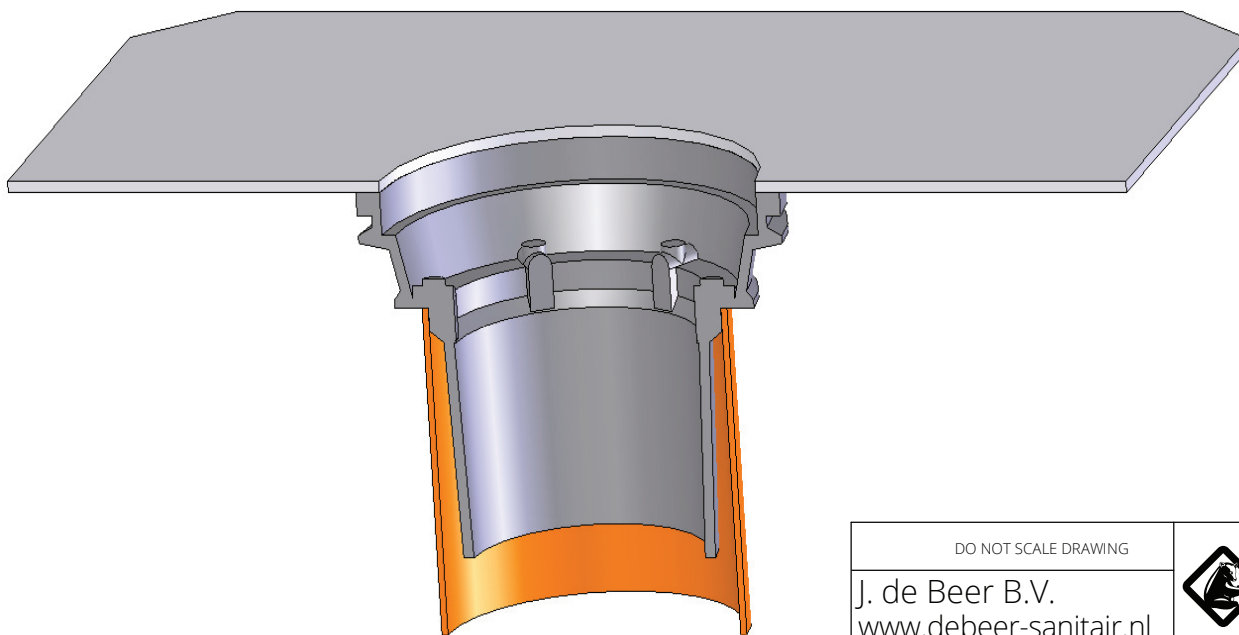

A-A

90

Bovenaanzicht  
Schaal 1 : 5

DO NOT SCALE DRAWING

J. de Beer B.V.  
www.debeer-sanitair.nl

**DE BEER**

7 mei 2007  
UNLESS OTHERWISE SPECIFIED:  
DIMENSIONS ARE IN MILLIMETERS

TITLE:  
Pluvetta® 80  
met loden slap

Stortbuis op maat leverbaar

Artikel Nr.	Omschrijving
48.2086-001	Pluvetta® 80 - 15 ponds slap
48.2087-001	Pluvetta® 80 - 18 ponds slap

MATERIAL:  
Lood

DWG NO.  
**48.2086-001**

A4

WEIGHT: 2,74 kg

SCALE:1:2